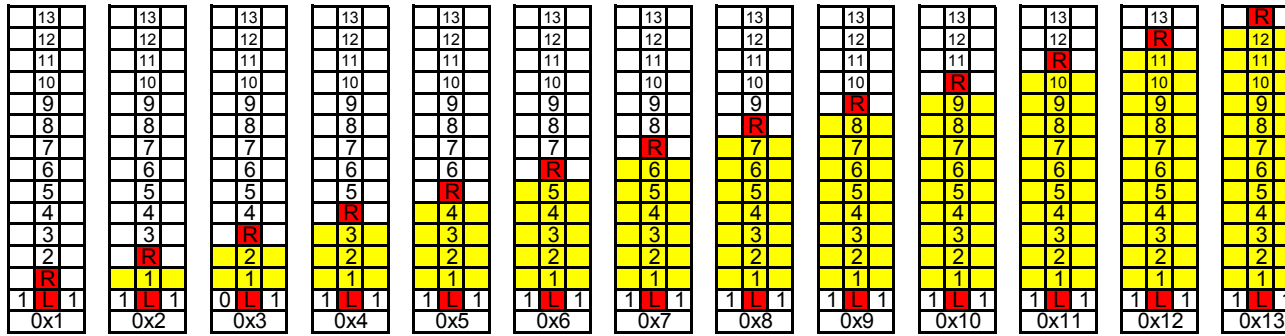

Tableaux d'interception

Décalage latéral de 0

Règle de passe

Bonus

Passé éclair	+1
Passé courte	0
Passé longue	-1
Bombe	-2

Décalage latéral de 1

Décalage latéral de 2

Décalage latéral de 3

Tableaux d'interception

Décalage latéral de 4

Décalage latéral de 5

Décalage latéral de 6

Décalage latéral de 9

Décalage latéral de 7

Décalage latéral de 8