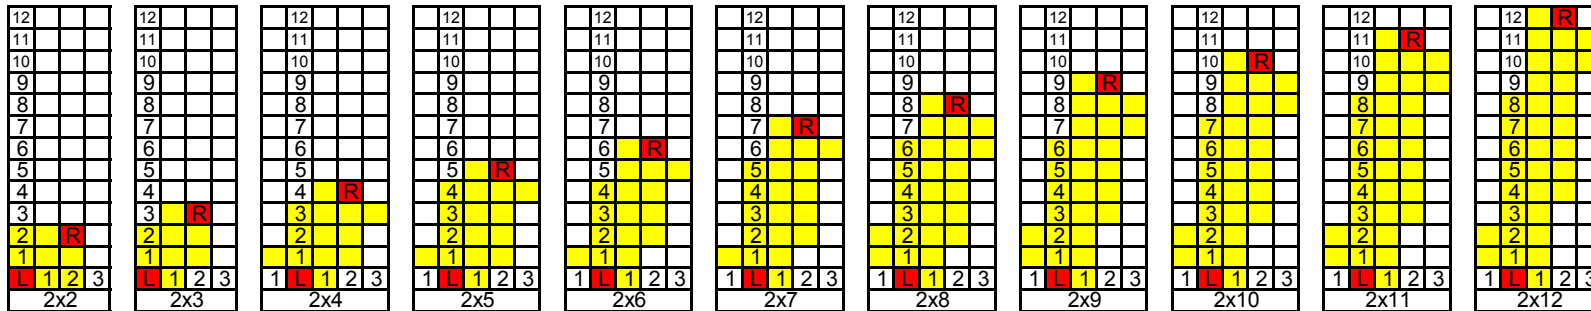

Tableaux d'interception

Décalage latéral de 0

Règle de passe

Bonus

Passé éclair	+1
Passé courte	0
Passé longue	-1
Bombe	-2

Décalage latéral de 1

Décalage latéral de 2

Décalage latéral de 3

Tableaux d'interception

Décalage latéral de 4

Décalage latéral de 5

Décalage latéral de 6

Décalage latéral de 9

Décalage latéral de 7

Décalage latéral de 8