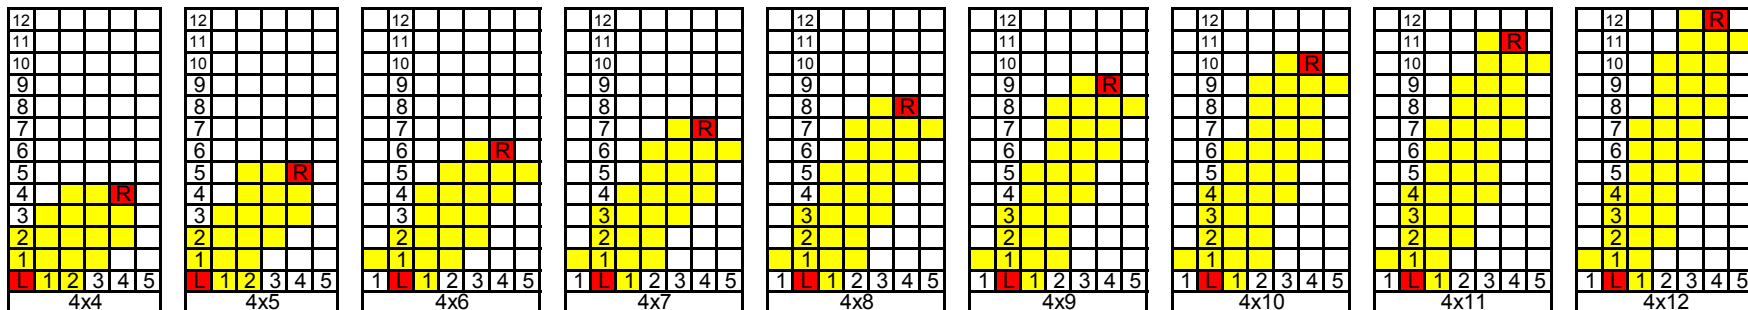

Tableaux d'interception

Décalage latéral de 0

Règle de passe

Bonus

Passé éclair	+1
Passé courte	0
Passé longue	-1
Bombe	-2

Décalage latéral de 1

Décalage latéral de 2

Décalage latéral de 3

Tableaux d'interception

Décalage latéral de 4

Décalage latéral de 5

Décalage latéral de 6

Décalage latéral de 9

Décalage latéral de 7

Décalage latéral de 8