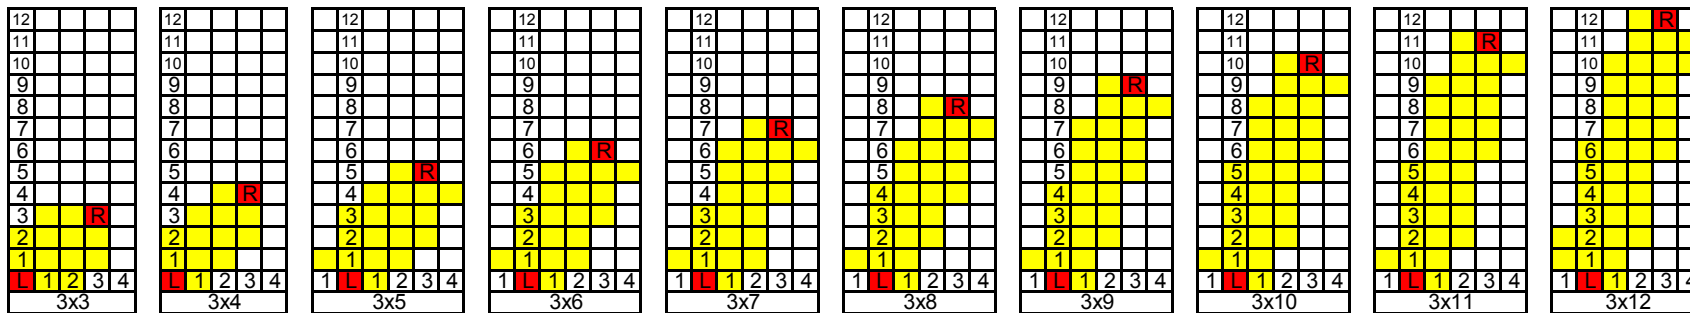

Tableaux d'interception

Décalage latéral de 0

Règle de passe

Bonus

Passé éclair	+1
Passé courte	0
Passé longue	-1
Bombe	-2

Décalage latéral de 1

Décalage latéral de 2

Décalage latéral de 3

Tableaux d'interception

Décalage latéral de 4

Décalage latéral de 5

Décalage latéral de 6

Décalage latéral de 9

Décalage latéral de 7

Décalage latéral de 8