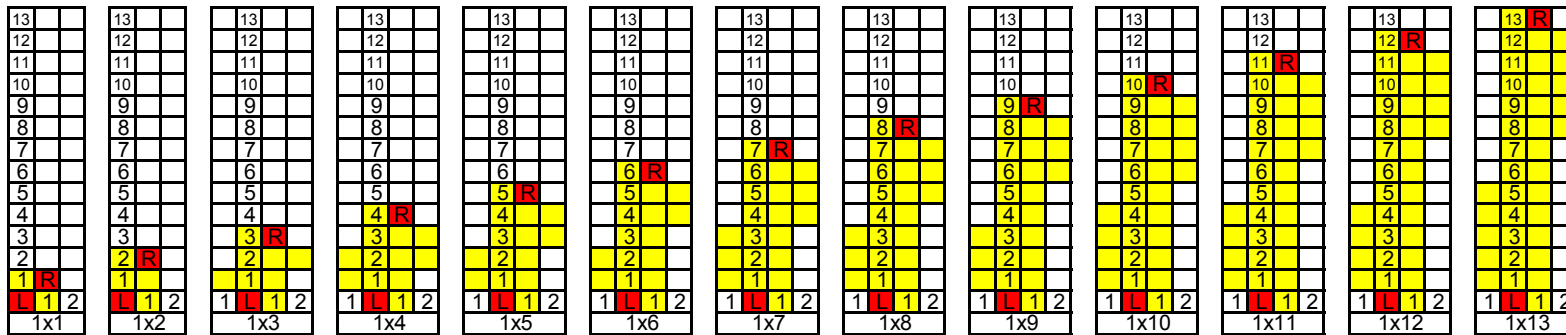

Tableaux d'interception

Décalage latéral de 0

Règle de passe

Bonus

Passé éclair	+1
Passé courte	0
Passé longue	-1
Bombe	-2

Décalage latéral de 1

Décalage latéral de 2

Décalage latéral de 3

Tableaux d'interception

Décalage latéral de 4

Décalage latéral de 5

Décalage latéral de 6

Décalage latéral de 9

Décalage latéral de 7

Décalage latéral de 8